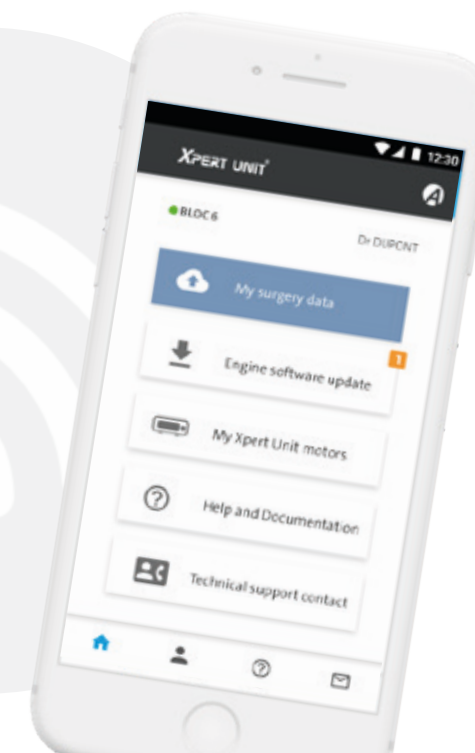

A assistência extra