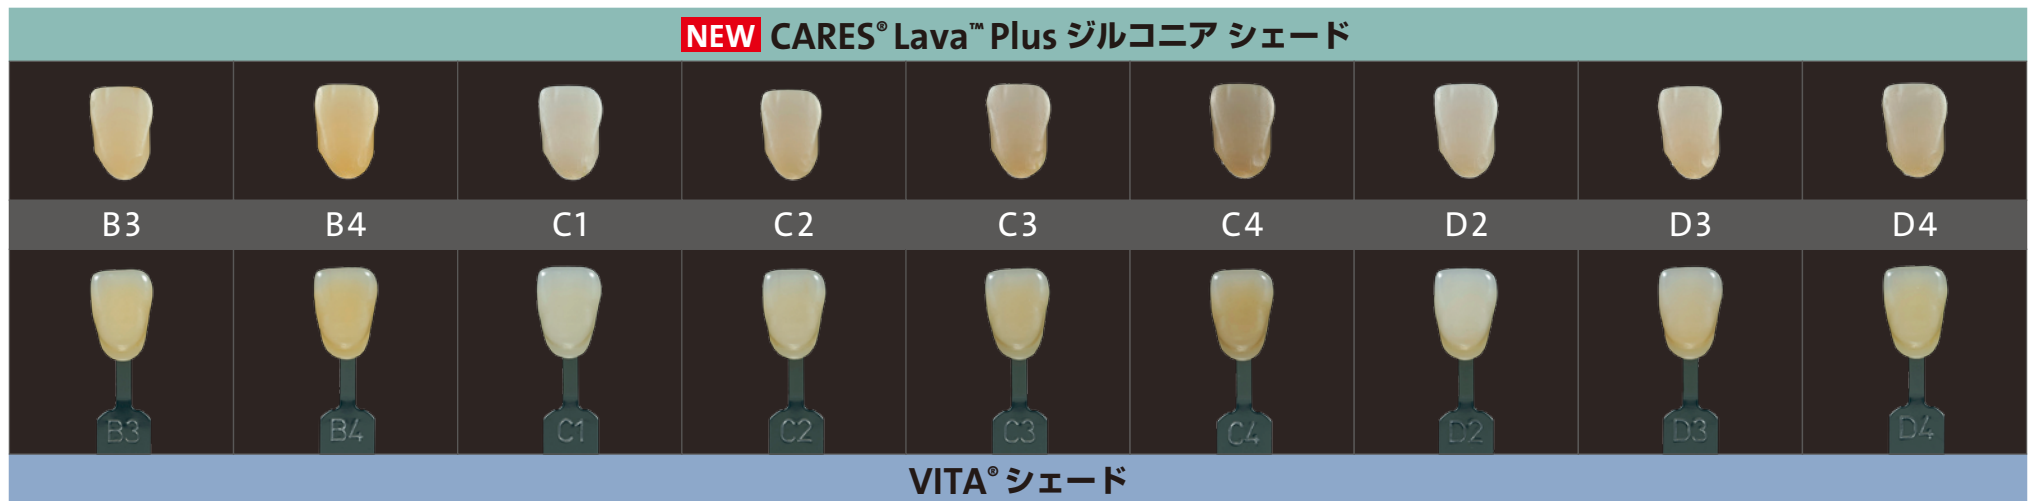

# CARES® Lava™ Plus ジルコニア シェード

※ 実際の製品と印刷物の色は多少異なります。  
 ※ 印刷物のサンプルは研磨及びグレーシング未処理です。