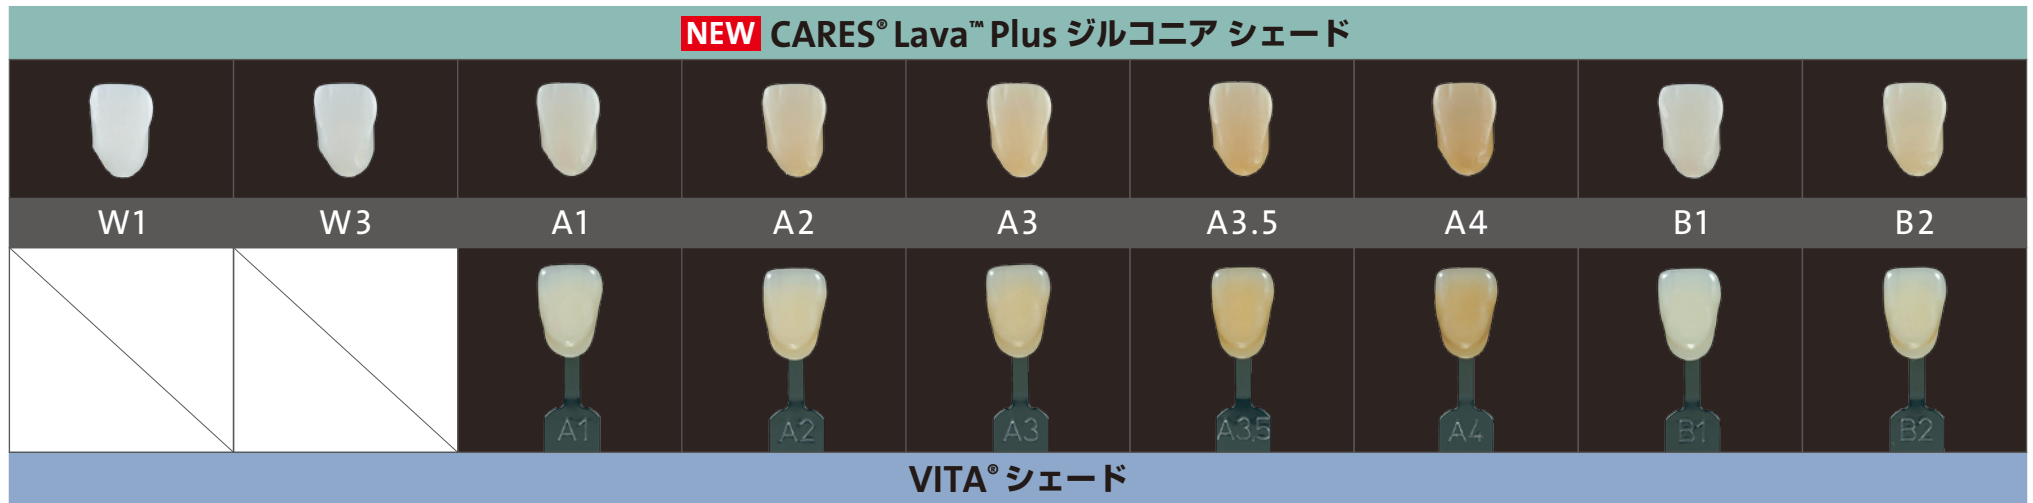

# CARES® Lava™ Plus ジルコニア シェード

※ 実際の製品と印刷物の色は多少異なります。  
 ※ 印刷物のサンプルは研磨及びグレーシング未処理です。