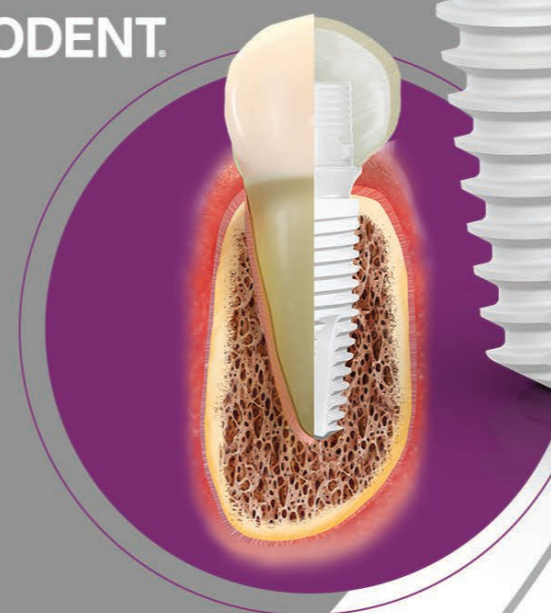

 **NEODENT.**

Legenda:

Descubra a diferença que os implantes cerâmicos Zi podem fazer para a sua saúde bucal a longo prazo!

Com uma superfície que oferece menos aderência à placa bacteriana, esses implantes são uma escolha inteligente para um sorriso saudável e duradouro. Agende sua consulta e dê o primeiro passo para sorrir com a vida.

#neodentZI #neodent #implantesceramicos

Instagram/Facebook Stories

Qualidade
de vida
começa
com seu
SORRISO

A reabilitação com implantes dentários é essencial para substituir a falta de dentes, oferecendo funcionalidade e estética semelhantes aos dentes naturais. Além de restaurar a capacidade de mastigação e fala, os implantes também desempenham um papel crucial na prevenção da perda óssea, contribuindo para a saúde bucal a longo prazo.

Os **implantes cerâmicos** são particularmente notáveis por sua estética superior, graças à sua cor branca, que proporciona uma reabilitação ainda mais natural.

 **Ceramic**
Implant System

Um sistema de implante dentário completo que permite:

- **Estética:** Reabilitação de alta qualidade que se integram naturalmente aos tecidos
- **Flexibilidade:** Com o sistema de carga imediata você pode sair com dentes provisórios enquanto o implante se integra ao osso
- **Estabilidade:** menor aderência da placa bacteriana, fator importante para o sucesso a longo prazo