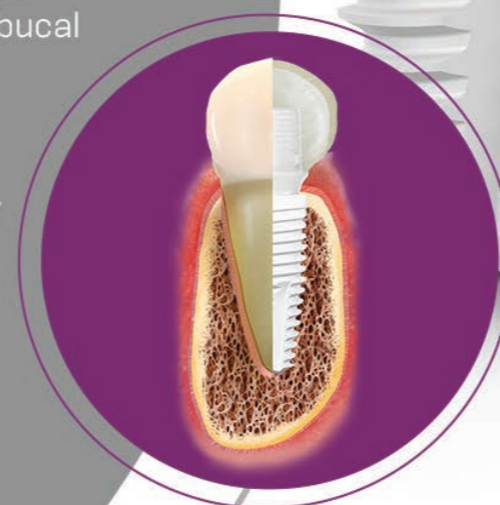

Aproveite esse material e compartilhe em suas redes sociais.

Instagram/Facebook
Feed

Qualidade de vida começa com seu **SORRISO**

A reabilitação com implantes dentários é essencial para substituir a falta de dentes, oferecendo funcionalidade e estética semelhantes aos dentes naturais. Além de restaurar a capacidade de mastigação e fala, os implantes também desempenham um papel crucial na prevenção da perda óssea, contribuindo para a saúde bucal a longo prazo.

Os **implantes cerâmicos** são particularmente notáveis por sua estética superior, graças à sua cor branca, que proporciona uma reabilitação ainda mais natural.

Legenda:

Investir na qualidade de vida é começar pelo seu sorriso. Com os implantes cerâmicos Zi, você encontra a solução ideal para a reabilitação estética. Além de substituírem a falta de dentes, esses implantes proporcionam uma estética superior, graças à sua cor branca natural, garantindo mais naturalidade ao seu sorriso a longo prazo.

#neodentZi #neodent
#implantesceramicos

Um sistema de implante dentário completo que permite:

- **Estética:** Reabilitação de alta qualidade que se integram naturalmente aos tecidos
- **Flexibilidade:** Com o sistema de carga imediata você pode sair com dentes provisórios enquanto o implante se integra ao osso
- **Estabilidade:** menor aderência da placa bacteriana, fator importante para o sucesso a longo prazo